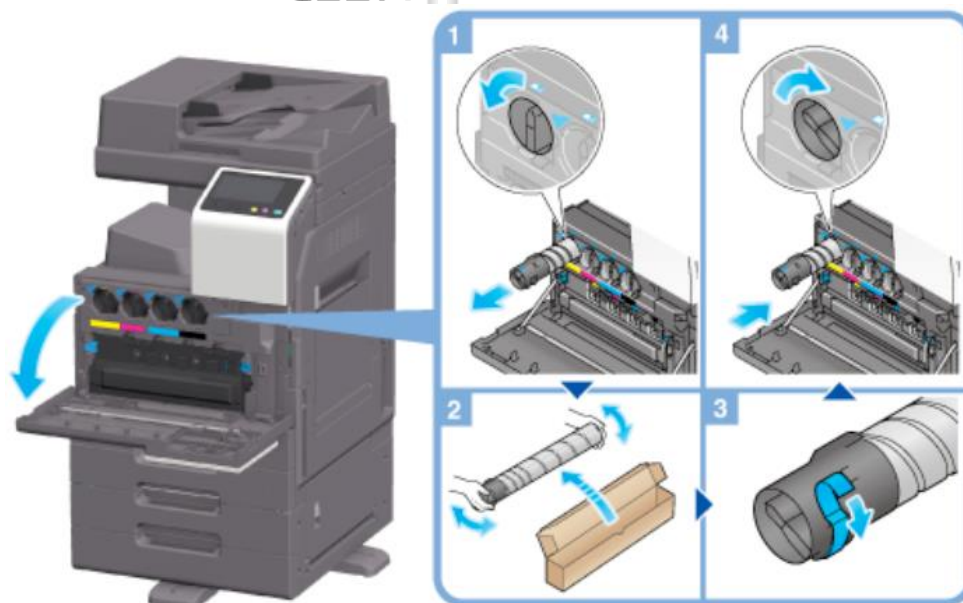

bizhubC227i